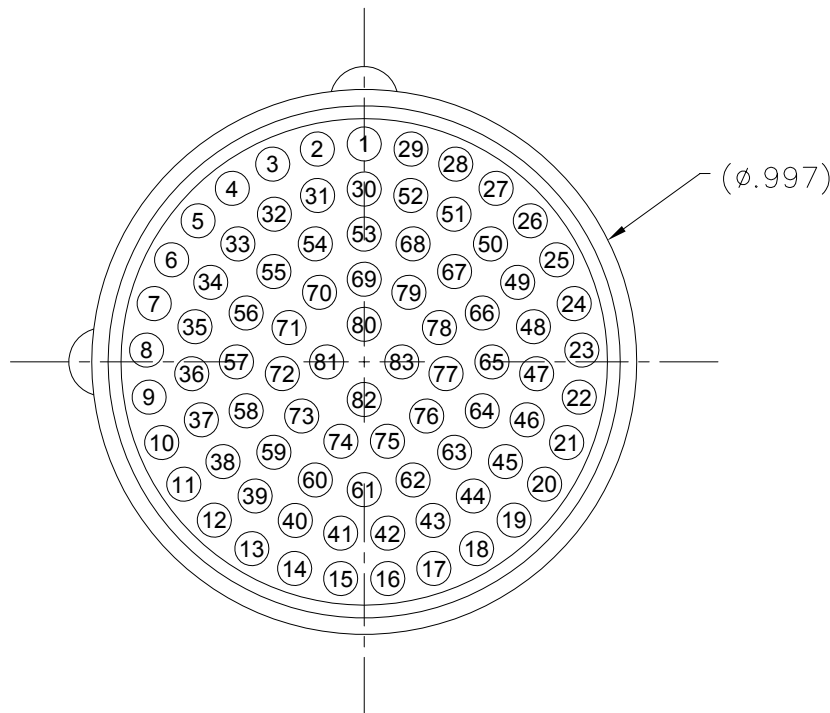

40-565-005-00

**MILLENNIUM  
SERIES**

**3P-PIS**

TABLE 1: AVAILABLE INSERTS

PART NO.	SOCKET SIZES
3P-PIS-13	13, #10
3P-PIS-17	17, #14
3P-PIS-25	25, #16
3P-PIS-40	40, #20
3P-PIS-C	50 OHM COAX
3P-PIS-C6	75 OHM COAX; 6, #22
3P-PIS-83	83, #22

**3P-PIS-83**

ISOMETRIC VIEW SHOWN ASSEMBLED FOR REFERENCE ONLY

**3P-PIS**

FACE VIEWS

PIN CONFIGURATION

1720 Fiske Place Oxnard, California 93033-1863  
 Phone: (805) 487-5393 FAX: (805) 487-0427 Email: [service@birns.com](mailto:service@birns.com)  
[www.birns.com](http://www.birns.com)