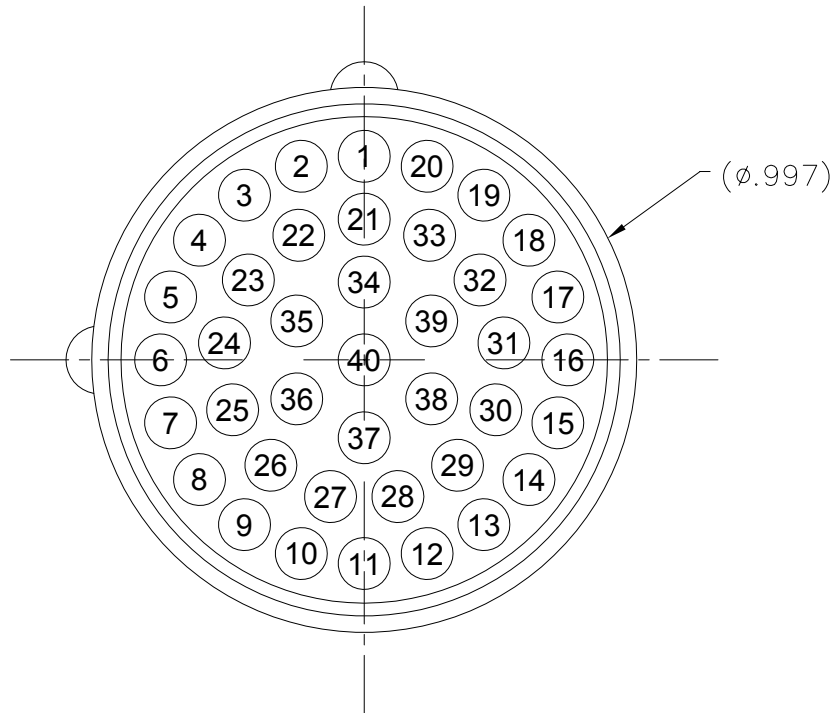

40-565-004-00

**MILLENNIUM  
SERIES**

**3P-PIS**

TABLE 1: AVAILABLE INSERTS

PART NO.	SOCKET SIZES
3P-PIS-13	13, #10
3P-PIS-17	17, #14
3P-PIS-25	25, #16
3P-PIS-40	40, #20
3P-PIS-C	50 OHM COAX
3P-PIS-C6	75 OHM COAX; 6, #22
3P-PIS-83	83, #22

**3P-PIS-40**

ISOMETRIC VIEW SHOWN ASSEMBLED FOR REFERENCE ONLY

**3P-PIS**

FACE VIEWS

PIN CONFIGURATION

1720 Fiske Place Oxnard, California 93033-1863  
 Phone: (805) 487-5393 FAX: (805) 487-0427 Email: [service@birns.com](mailto:service@birns.com)  
[www.birns.com](http://www.birns.com)