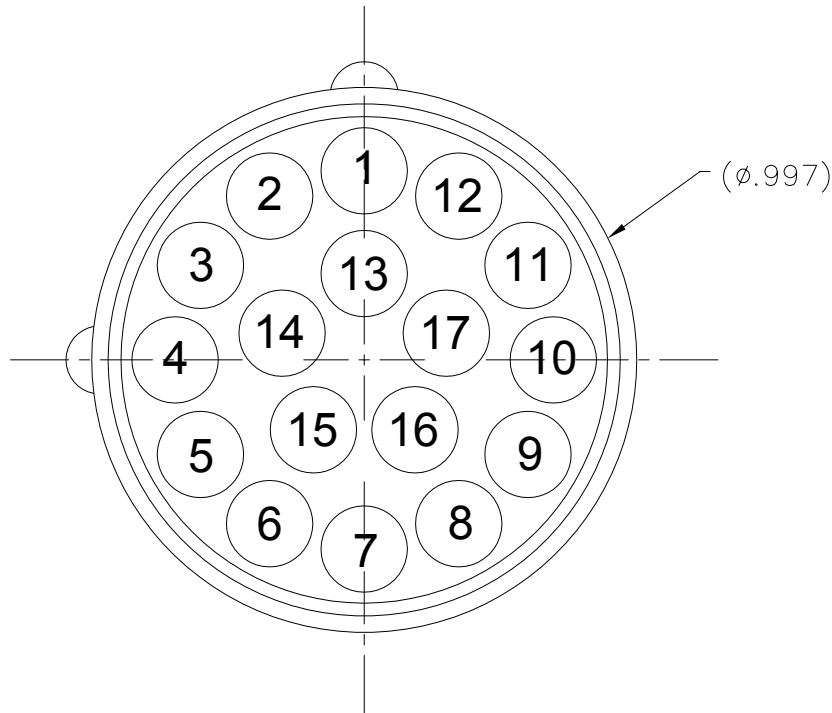

40-565-002-00

**MILLENNIUM  
SERIES**

**3P-PIS**

TABLE 1: AVAILABLE INSERTS

PART NO.	SOCKET SIZES
3P-PIS-13	13, #10
3P-PIS-17	17, #14
3P-PIS-25	25, #16
3P-PIS-40	40, #20
3P-PIS-C	50 OHM COAX
3P-PIS-C6	75 OHM COAX; 6, #22
3P-PIS-83	83, #22

**3P-PIS-17**

ISOMETRIC VIEW SHOWN ASSEMBLED  
FOR REFERENCE ONLY

**3P-PIS**

FACE VIEWS

PIN CONFIGURATION

1720 Fiske Place Oxnard, California 93033-1863  
 Phone: (805) 487-5393 FAX: (805) 487-0427 Email: [service@birns.com](mailto:service@birns.com)  
[www.birns.com](http://www.birns.com)