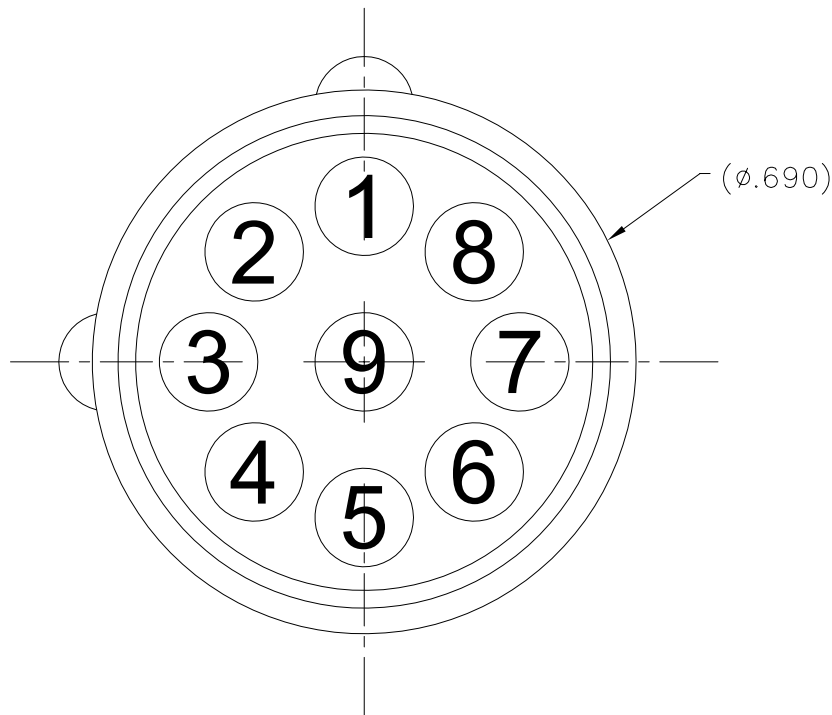

## 3M-PIS

TABLE 1: AVAILABLE INSERTS

PART NO.	SOCKET SIZES
3M-PIS-4	4, #10
3M-PIS-7	7, #14
3M-PIS-9	9, #16
3M-PIS-14	14, #20
3M-PIS-31	31, #22

### 3M-PIS-9

3M-PIS

VIEW(S) SHOWN ASSEMBLED FOR REFERENCE ONLY

FACE VIEWS

PIN CONFIGURATION

1720 Fiske Place Oxnard, California 93033-1863  
 Phone: (805) 487-5393 FAX: (805) 487-0427 Email: [service@birns.com](mailto:service@birns.com)  
[www.birns.com](http://www.birns.com)