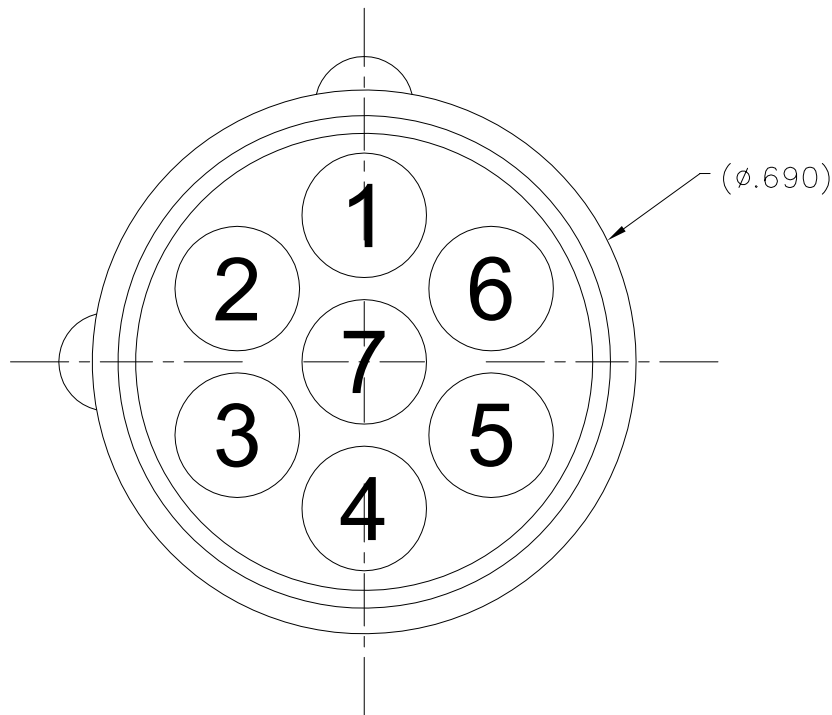

## 3M-PIS

TABLE 1: AVAILABLE INSERTS

PART NO.	SOCKET SIZES
3M-PIS-4	4, #10
3M-PIS-7	7, #14
3M-PIS-9	9, #16
3M-PIS-14	14, #20
3M-PIS-31	31, #22

### 3M-PIS-7

3M-PIS

VIEW(S) SHOWN ASSEMBLED FOR REFERENCE ONLY

FACE VIEWS

PIN CONFIGURATION

1720 Fiske Place Oxnard, California 93033-1863  
 Phone: (805) 487-5393 FAX: (805) 487-0427 Email: [service@birns.com](mailto:service@birns.com)  
[www.birns.com](http://www.birns.com)