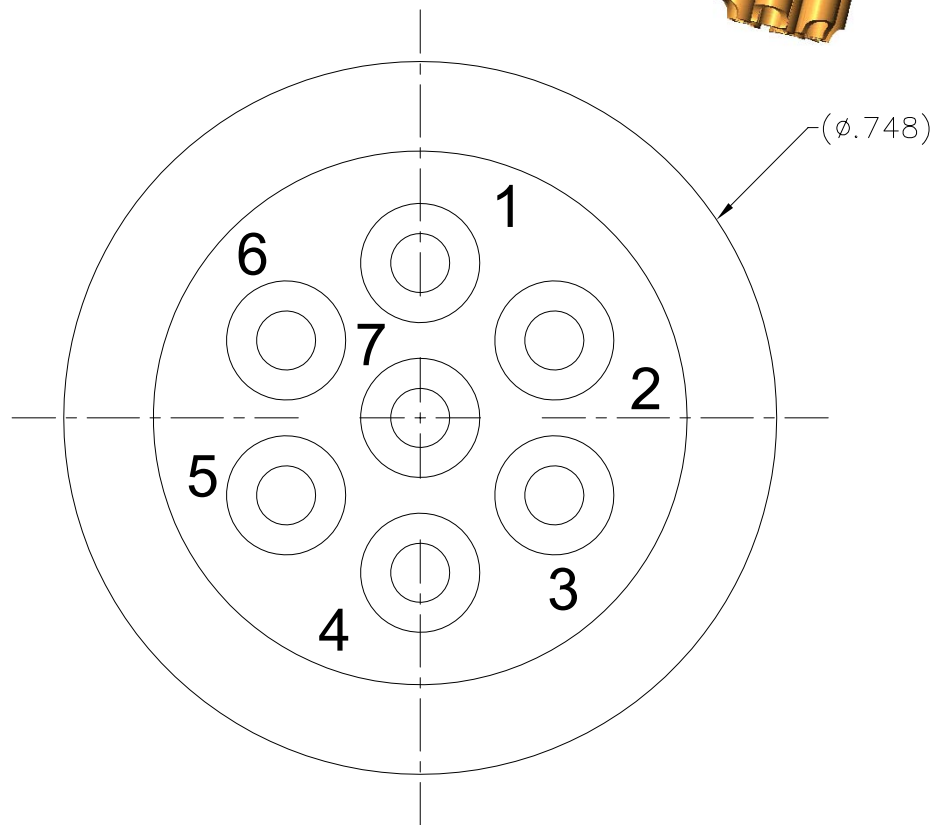

40-270-004-00

**MILLENNIUM  
SERIES**

**3L-RIP**

TABLE 1: AVAILABLE INSERTS

PART NO.	CONTACT SIZES
3L-RIP-3	3, #10
3L-RIP-4	4, #14
3L-RIP-6	6, #20
3L-RIP-7	7, #16
3L-RIP-8	8, #20
3L-RIP-25	25, #22

**3L-RIP-7**

FACE VIEWS

PIN CONFIGURATION

3L-RIP

1720 Fiske Place Oxnard, California 93033-1863  
 Phone: (805) 487-5393 FAX: (805) 487-0427 Email: [service@birns.com](mailto:service@birns.com)  
[www.birns.com](http://www.birns.com)